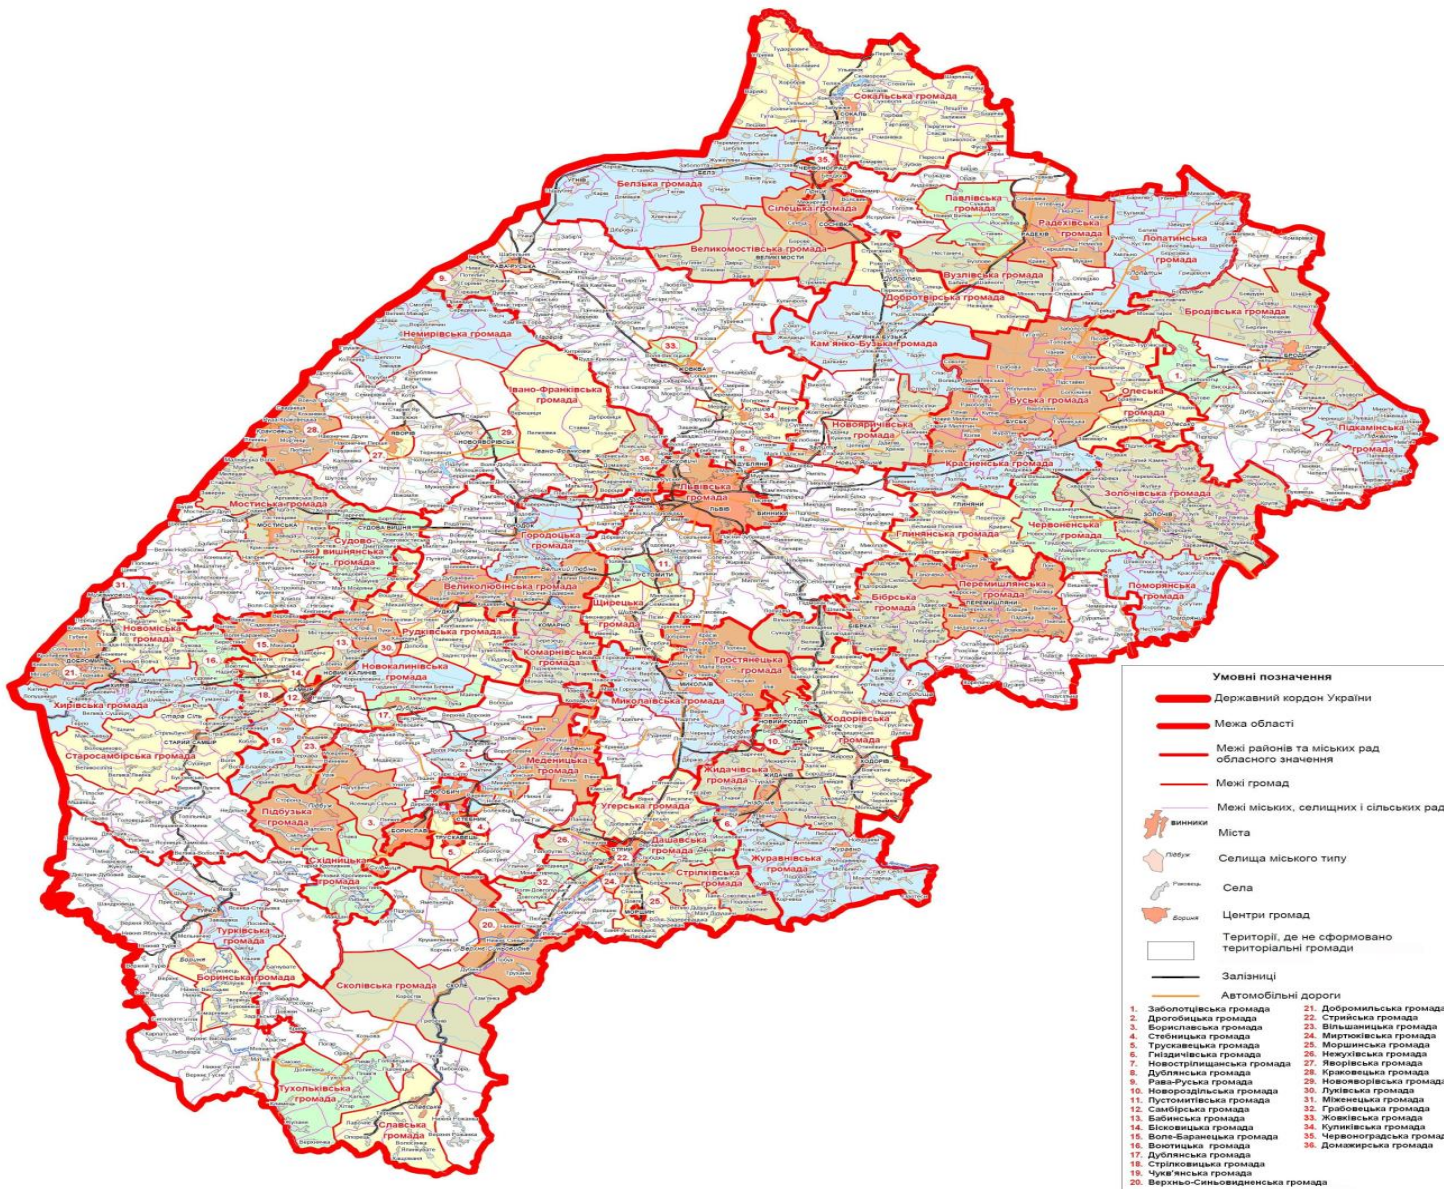

Пушотинський район

1. Пушотинська територіальна громада
2. Оброшинська територіальна громада
3. Зимоновдівська територіальна громада
4. Сокальницька територіальна громада
5. Солонівська територіальна громада
6. Ширівська територіальна громада
7. Лапівська територіальна громада
8. Зубрівська територіальна громада
9. Раковецька територіальна громада
10. Давидівська територіальна громада
11. Звенигородська територіальна громада
12. Чинківська територіальна громада
13. Верхньобілівська територіальна громада
14. Лісничинська територіальна громада
15. Сорочо-Львівська територіальна громада

Радехівський район

1. Радехівська територіальна громада
2. Вузьківська територіальна громада
3. Павлівська територіальна громада
4. Коринська територіальна громада
5. Бреховицька територіальна громада
6. Лапатинська територіальна громада

Порівняльна таблиця проектів Перспективного плану Львівської області

Назва територій	Кількість громад (ЛОР 07.07.15р.)	Кількість громад (ЛОР 11.03.15р.)	Кількість громад (КМУ 11.03.15р.)	Кількість громад (доопрацьований)
Бродівський район	8	8	3	4
Буський район	3	3	3	3
Городоцький район	5	5	3	3
Дрогобицький район	11	11	7	6
Жидачівський район	5	5	5	5
Жовківський район	17	17	4	6
Золочівський район	4	4	4	5
Кам'янка-Бузький район	4	4	3	4
Миколаївський район	5	5	3	4
Мостиський район	5	5	2	3
Перемишлянський район	4	4	2	2
Пустомитівський район	15	15	2	2
Радехівський район	6	6	4	2
Самбірський район	12	13	12	11
Сколівський район	8	8	4	5
Сокальський район	5	5	5	4
Старосамбірський район	7	8	5	8
Стрийський район	10	10	8	7
Турківський район	12	12	2	4
Яворівський район	13	13	6	6
м. Львів	1	1	1	1 ⁵
Загалом:	160	162	88	95